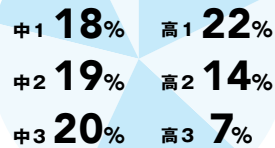

健康にアイデアを
 meiji

 LINEヤフー

 Rakuten

 青山学院大学
AOYAMA GAKUIN UNIVERSITY

 大阪大学
OSAKA UNIVERSITY

 慶應義塾大学
Keio University

 上智大学
SOPHIA UNIVERSITY

ほか100以上！

会社やIT業界について学ぶ!

生成AIなどの最新テクノロジーを体験!

どんな1日?女性社員に質問!

これまでに

1500人
が参加

参加者の学年

文理迷ってる人

62%

将来の進学先や
職業のイメージが湧いた

78%

ツアー募集時に情報を受け取ろう!

Instagram

LINE

www.shinfdn.org/gms/

交通費・通信費は各自ご負担ください。

本チラシに掲載している内容は変更が生じる場合があります。最新の情報はWebページよりご確認ください。